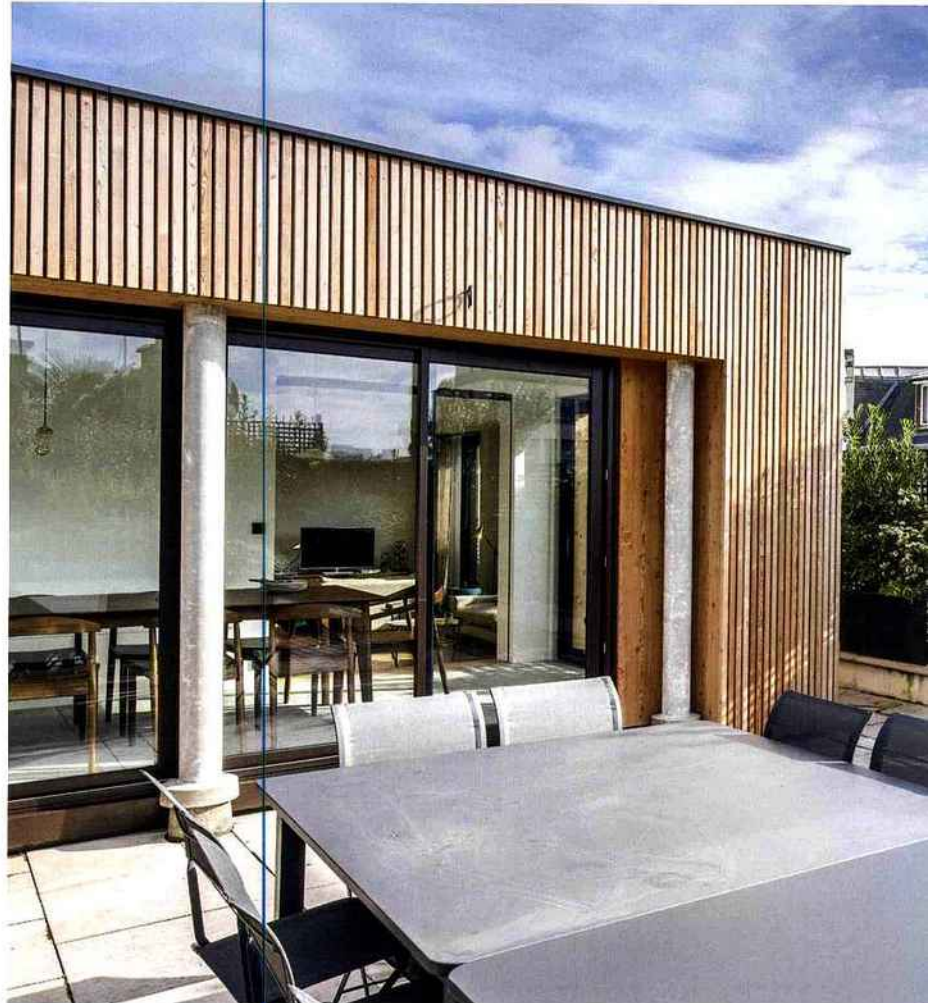

< HOME SWEET HOME >